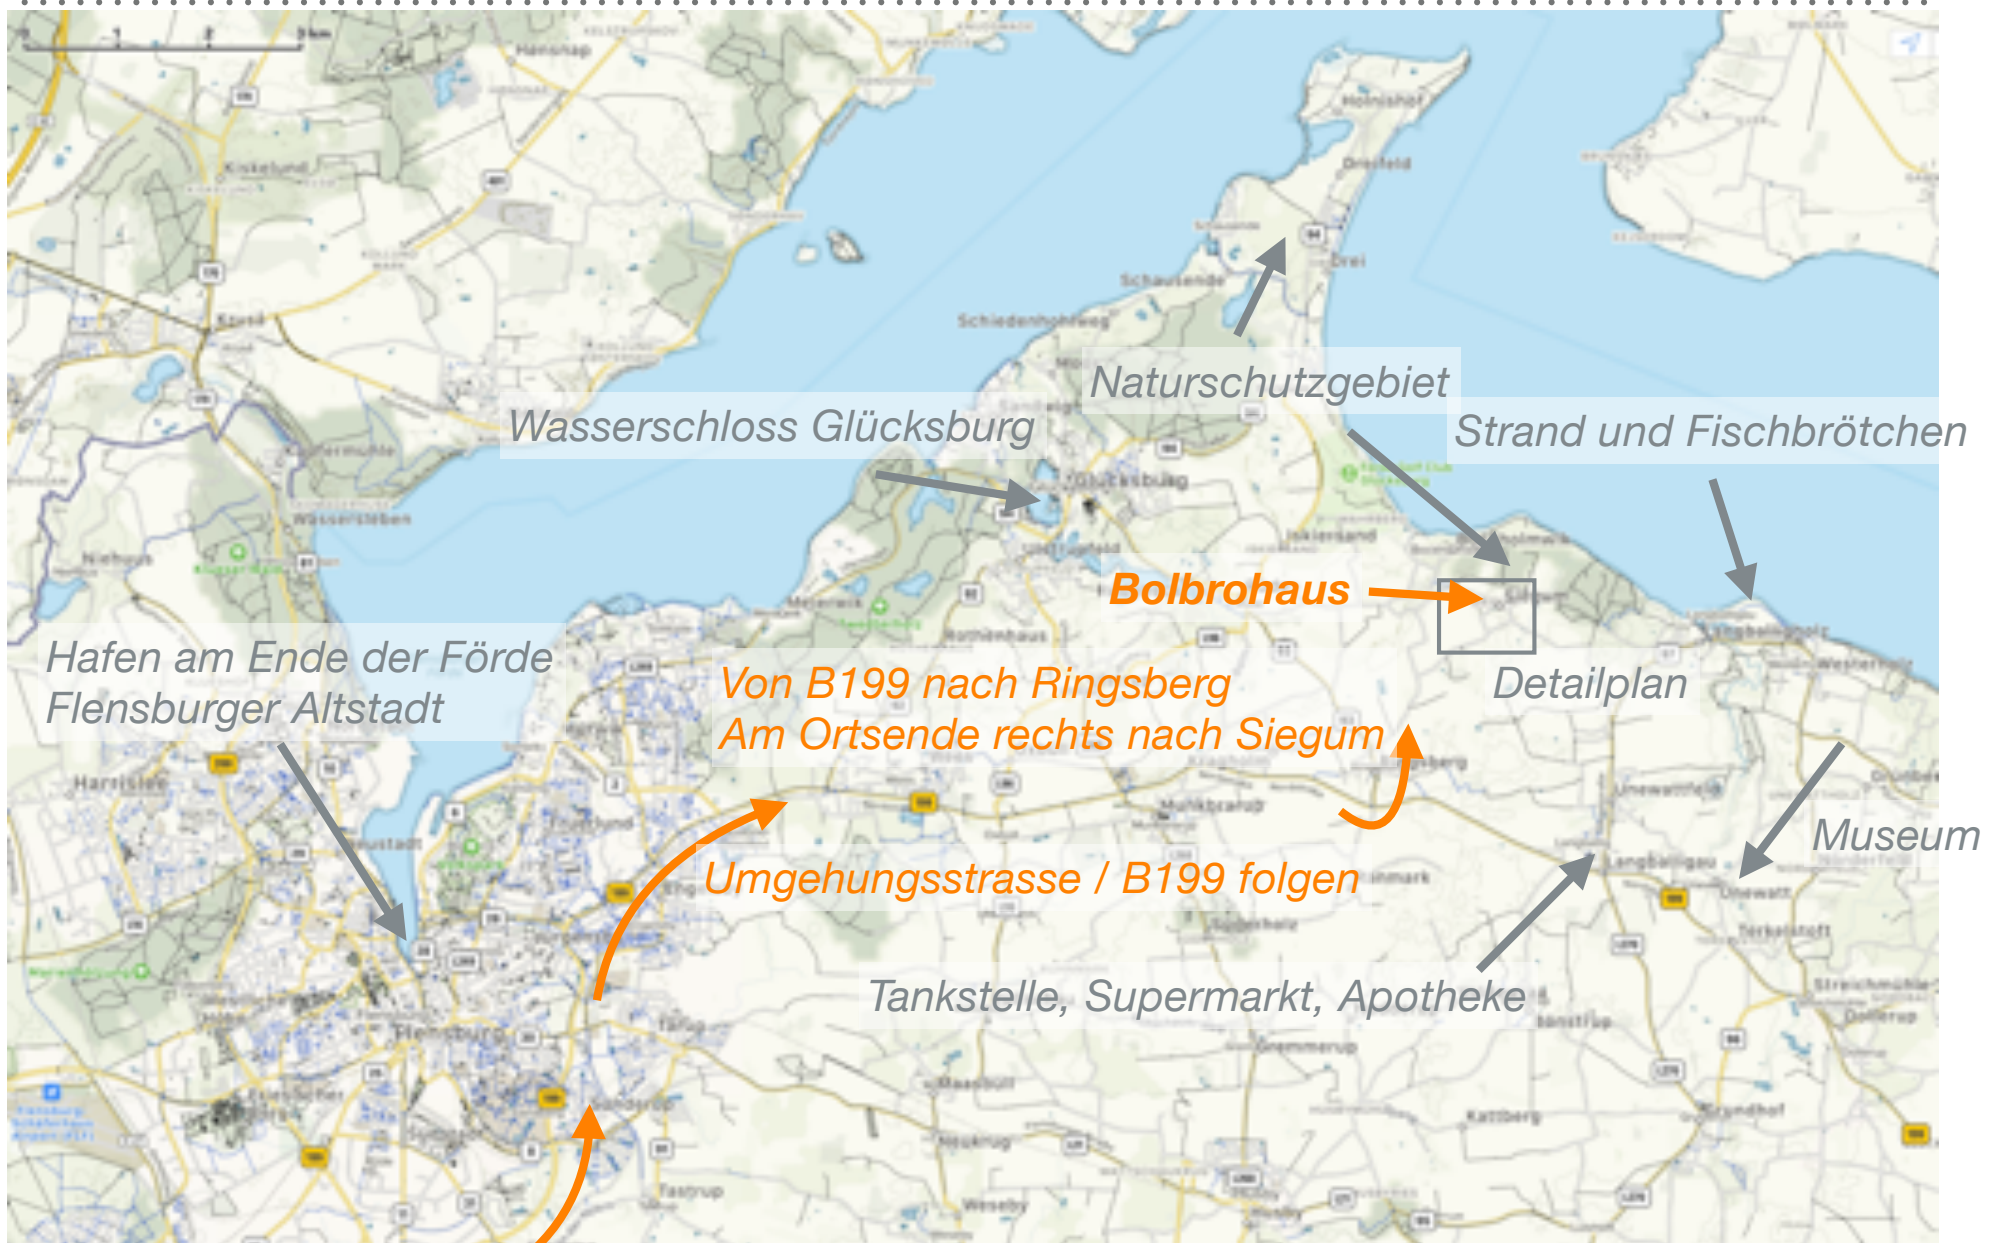

ANFAHRT UND UMGEBUNGSKARTE

Von der A7 (Abfahrt Flensburg) über die B200 auf B199

DETAILPLAN SIEGUM